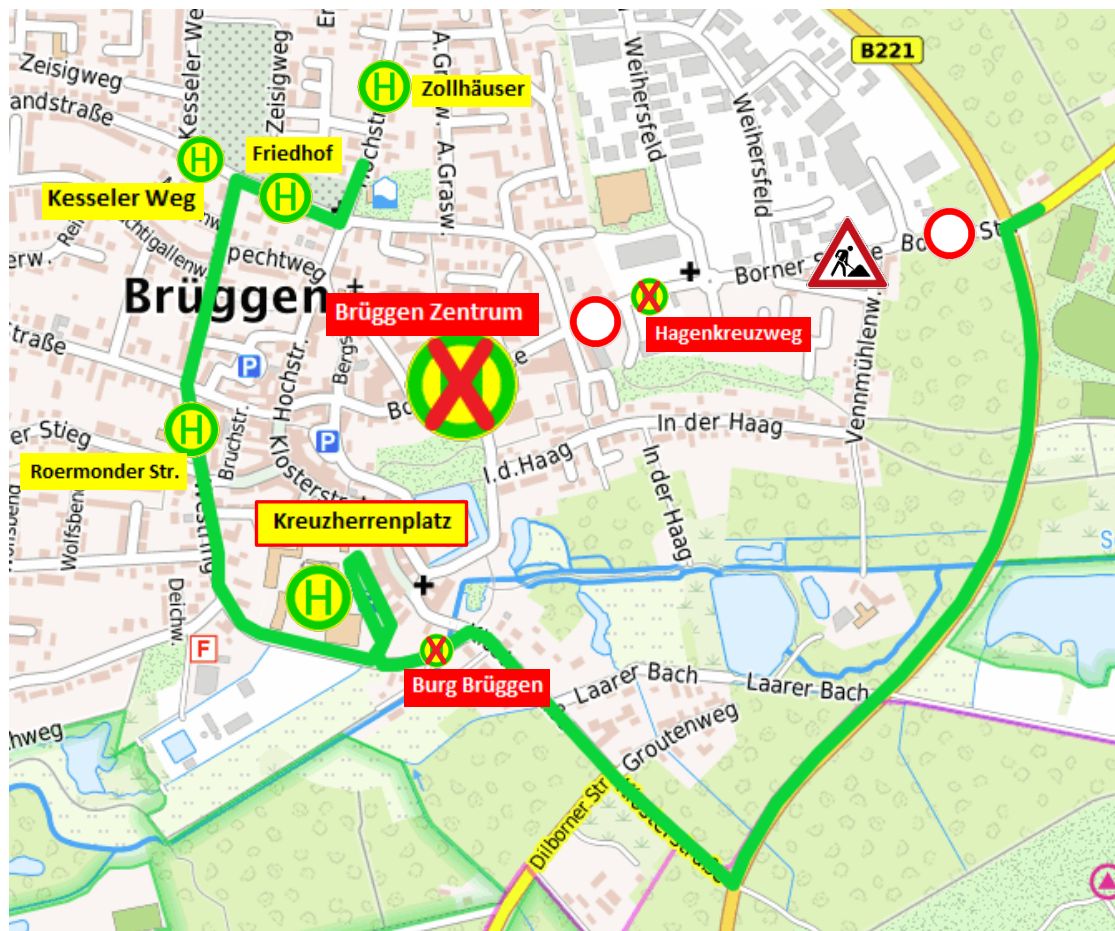

Umleitung

KVS
VON DER FORST

Umleitung ÖPNV in Brüggen – Baumaßnahme Borner Straße ab Montag, 04. Dezember 2023, Betriebsbeginn

Aufgrund von Bauarbeiten auf der Borner Straße in Brüggen werden die Bushaltestellen „Brüggen Zentrum“ und „Hagenkreuzweg“ nicht mehr bedient. Die Haltestelle für die **Linien SB84, SB88, 067, 072 und 074** werden während der Bauzeit zum Parkplatz „Kreuzherrenplatz“ an der Burggemeindehalle am Westring verlegt.

Die **Linie SB84 und SB88 und die Linie 067** enden und beginnen am „Kreuzherrenplatz“, Parkplatz an der Burggemeindehalle am Westring.

Die **Linie 074** bedient neben der Haltestelle „Kreuzherrenplatz“ auch die Haltestelle „Brüggen Friedhof“ auf der Herrenlandstraße und die Haltestelle „Roermonder Straße“ auf dem Westring.

Für die **Linie 072** ist eine zusätzliche Haltestelle „Kessler Weg“ auf der Herrenlandstraße eingerichtet. Die Haltestelle „Burg Brüggen“ wird zum Kreuzherrenplatz verlegt.

Haltestellen auf dem Kreuzherrenplatz

Haltestelle 1

Linie SB 84
Linie SB 88
Linie 067
Linie 072

Haltestelle 2

Linie 074
in Fahrtrichtung Süchteln

Haltestelle 3

Linie 074
in Fahrtrichtung Kaldenkirchen